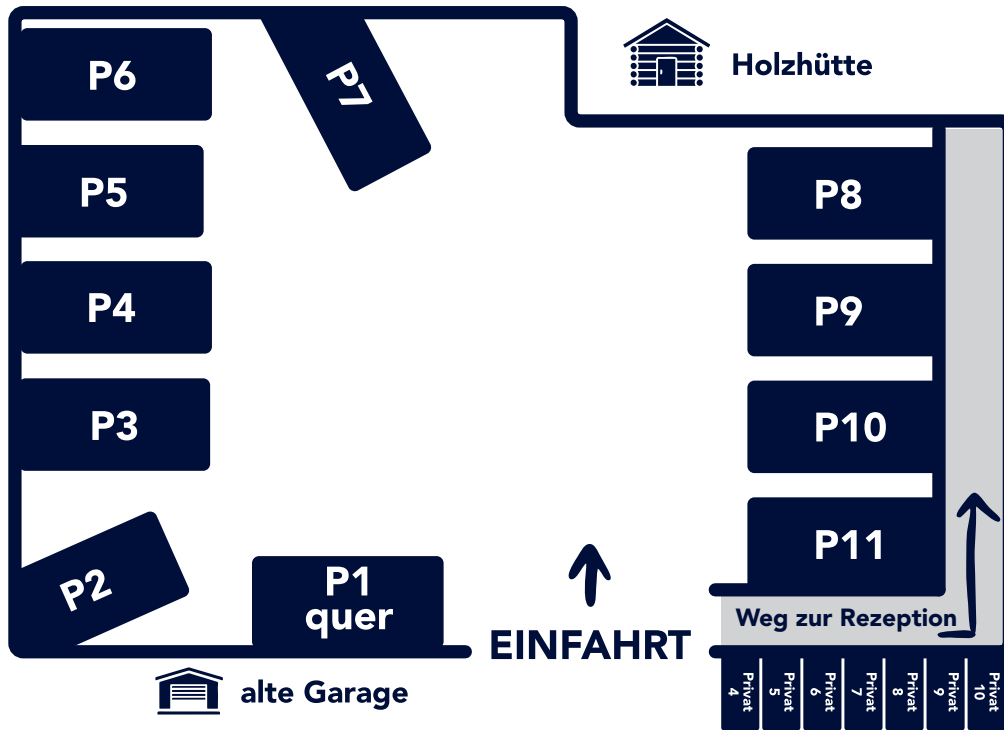

Hotel - Parkplatz

ausschließlich für Hotelgäste

Nur **7€,-**
pro angefangenem
Nutzungstag

Kurzzeit bis 1 Std.
Parkzeit 2,-€.
 Bitte Parkscheibe
benutzen!

Parkplatz für Gäste des Stadthotel Smutje nach Vereinbarung.
Keine Haftung. Nicht bewacht. Nutzung auf eigene Gefahr.
Widerrechtlich geparkte Fahrzeuge werden kostenpflichtig
abgeschleppt. An der Rezeption melden. Keine Reservierung möglich.

KOMFORT PARKPLATZ - Reservierbar im Hotel zu 15,-€ pro Tag

Rezeption & Frühstück